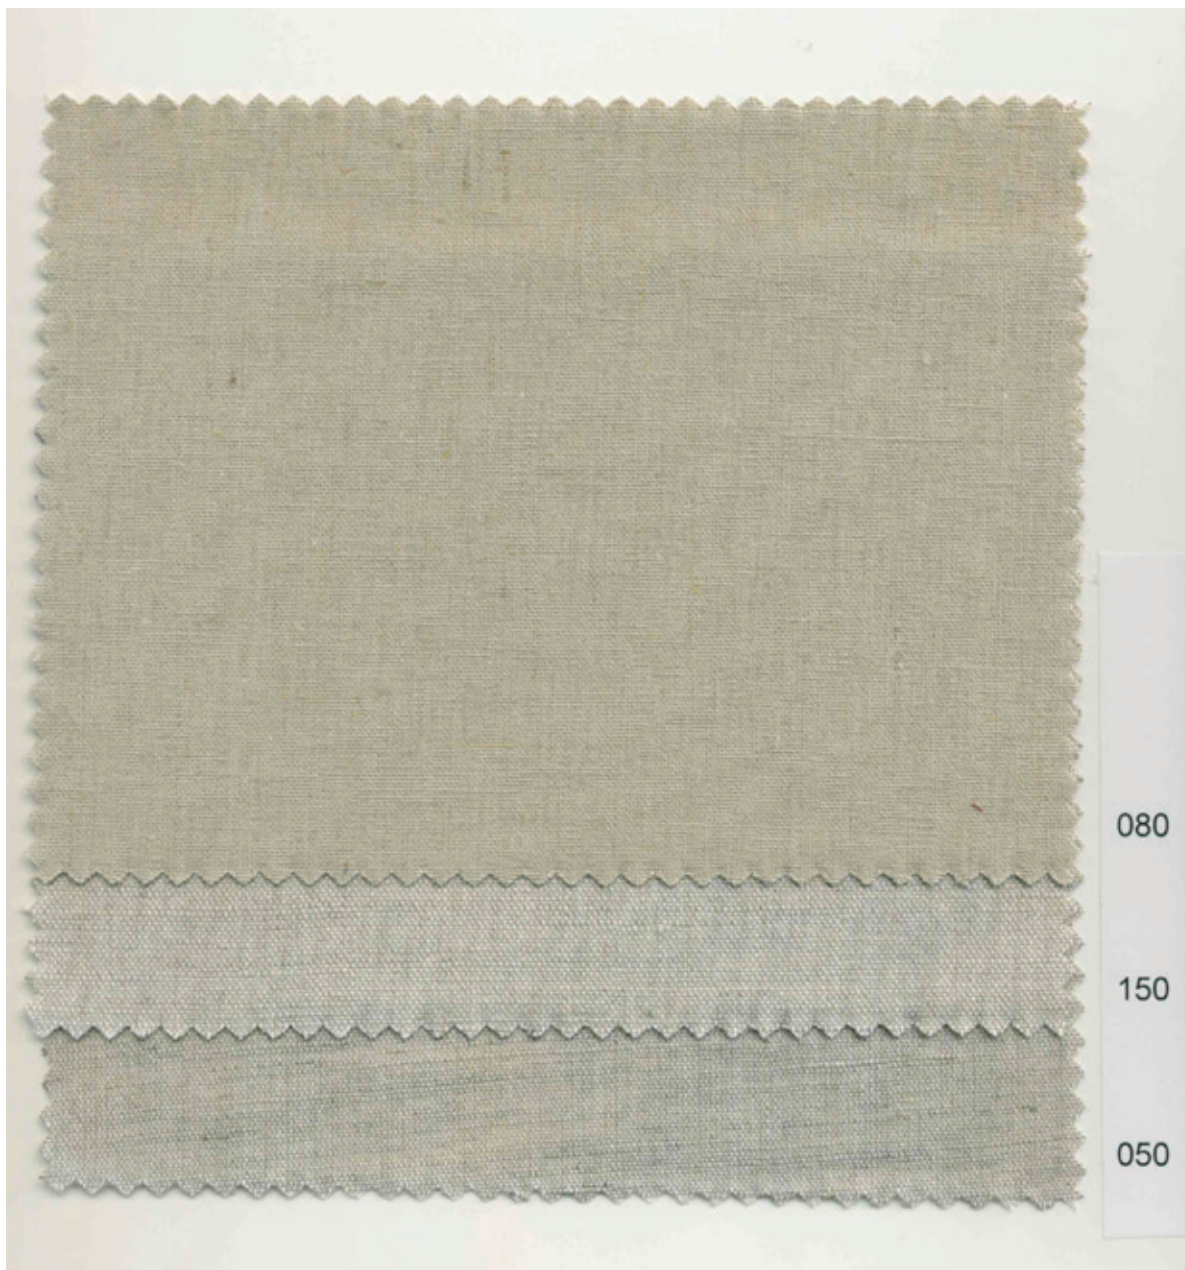

# BALSLØW

LINEN

dessin 0812

10 mtr. folded, 1500 mm